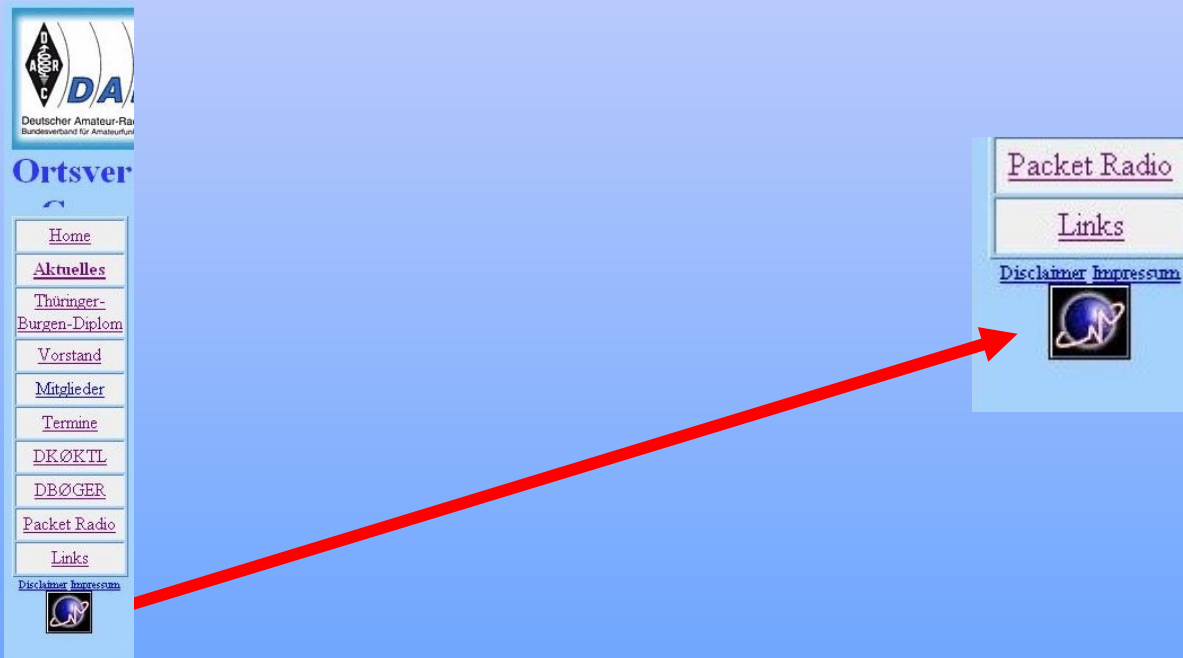

Nächster Termin : 03.03.2006

**Vortrag von Torsten, DL4APJ:
3 Jahre Homepage X20**

[Bericht vom Selbstbauseminar bei DKØKTL am 18.02.2006](#)

Fertig

Wen interessiert das eigentlich!?

Um das herauszubekommen, wurde von Anfang an ein Tracker installiert, der alle Zugriffe auf die Webseite protokolliert und verfügbare Informationen abspeichert und zur Auswertung bereitstellt