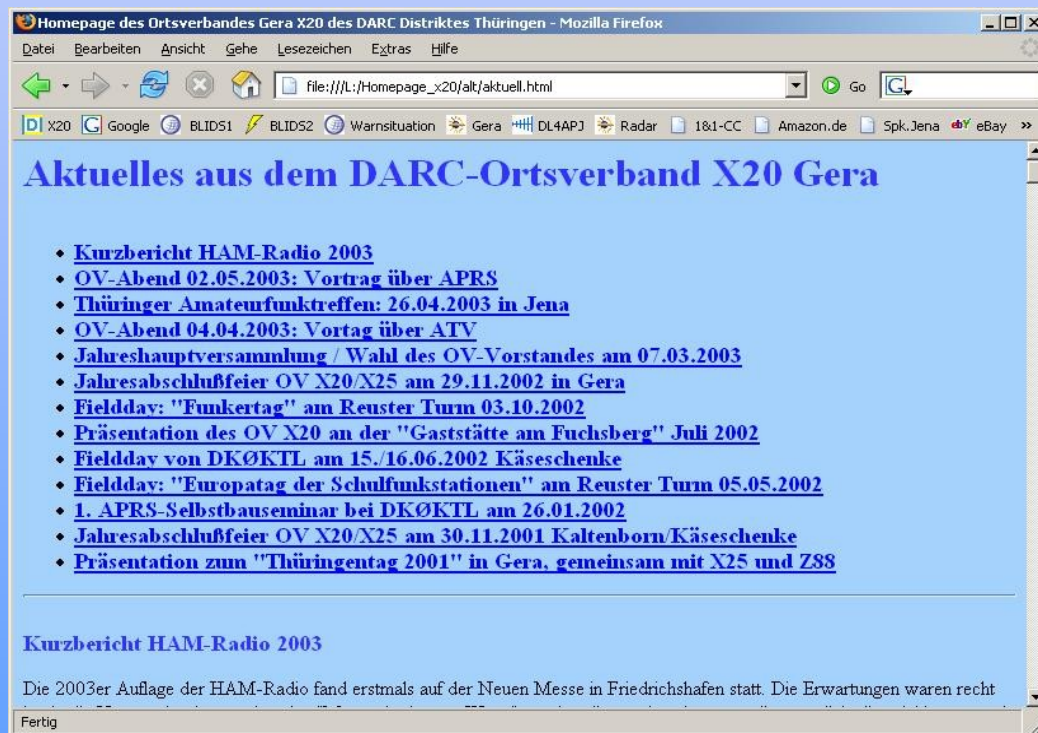

X20 Google BLIDS1 BLIDS2 Warnsituation Gera DL4APJ Radar 1&1-CC Amazon.de Spk.Jena eBay

Deutscher Amateur Radio Club e.V.

- Ortsverband Gera X20 -

- ◆ **NEU: Thüringer Burgen-Diplom**   - herausgegeben vom OV Gera X20
- ◆ **Vorstand und Mitglieder** des Ortsverbandes X20
- ◆ **Termine 2003**
- ◆ **DBØGER: FM-Relais, 9k6-PR-Digipeater und APRS-Digi**
- ◆ **Initiative "Schulfunkstation"**: Klubstation **DKØKTL** (Leitung: Peter, DL2AXJ) am **Karl-Theodor-Liebe-Gymnasium** in Gera-Bieblach
- ◆ **Aktuelles aus dem Ortsverband X20**
- ◆ **Rubrik OV-X20 in der PR-Mailbox DBØHDF - hier zum Mitlesen auch für Nicht-PRler**

OV-Abende :

Fertig

Später im Jahr 2003: Es entwickelt sich...

- Neu hinzugekommen sind:
- Separate Seite fürs Thüringer Burgendiplom
- Vorstands- u. Mitgliederliste
- Seite für DB0GER
- Aktuelles

2004: Umgestaltung der Homepage